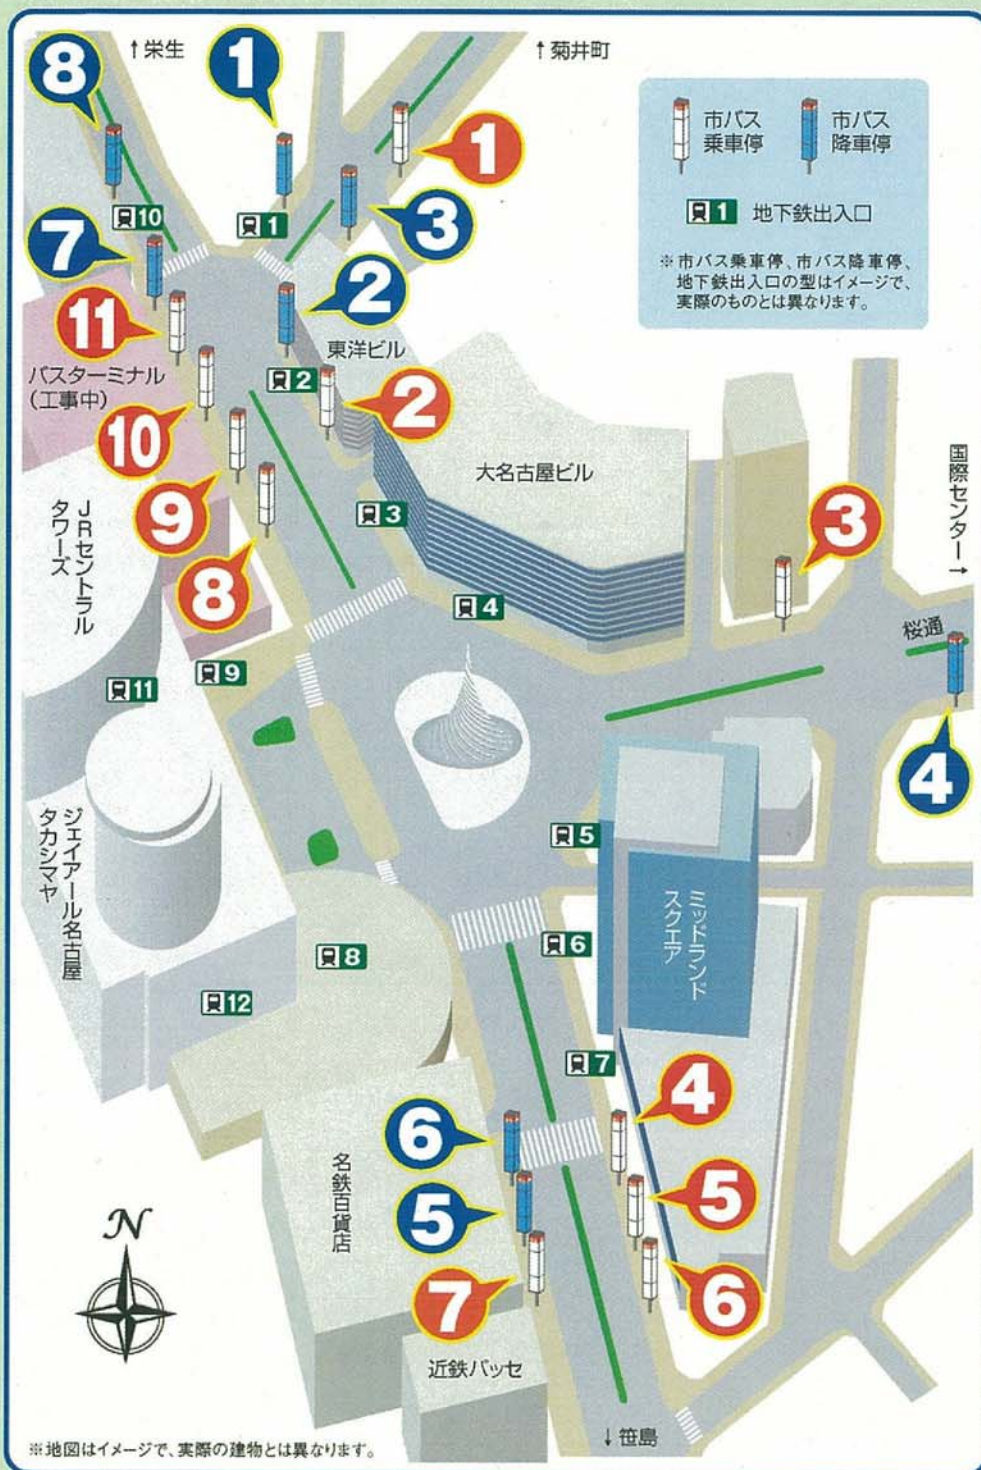

市バスの乗降停変更のお知らせ

名古屋駅バスターミナル建替工事に伴いまして
平成22年12月23日(木・祝)から
 市バスの乗降停を変更いたします。

乗車停	系統	経由	行先	降車停
1	名駅22	烏森駅	横井町	5
	名駅23	地下鉄岩塚	横井町	
	名駅24	中村公園	岩塚本通四	3
	名駅29	中村区役所(右まわり)	名古屋駅	
2	基幹2	茶屋ヶ坂	光ヶ丘・猪高車庫	7
3	名駅12	西区役所	如意車庫前	4
名駅19	荒江町	港区役所		
4	名駅17	地下鉄吹上	名古屋大学	6
名駅18	鶴舞公園前	名鉄神宮前		
5	幹名駅2	長良橋	東海橋・野跡駅	3
名駅20	五月通	中川車庫前・権野		
6	名駅16	柳橋	東新町	5
	栄758	ランの館	那古野町	
7	深夜2	柳橋	栄	3
	名駅16	—	那古野町	
8	栄758	—	那古野町	5
	深夜2	中村公園	地下鉄高畑	
9	名駅15	浄心町	黒川・砂田橋	2
	名駅29	押切町(左まわり)	名古屋駅	
10	メーグル	徳川園	名古屋駅	8
	幹名駅1	東区役所	上飯田	
11	名駅14	市役所	大曾根	1
	名駅13	福徳町	中切町	
11	名駅13	辻本通	上飯田	8
	名駅26	押切町	平田住宅	
11	名駅11	名西橋(左まわり)	名古屋駅	1
	名駅25	豊公橋(右まわり)	名古屋駅	
		豊公橋(左まわり)	名古屋駅	

manaca 2011.2.11デビュー!
 ICカード「マナカ」

名古屋市交通局