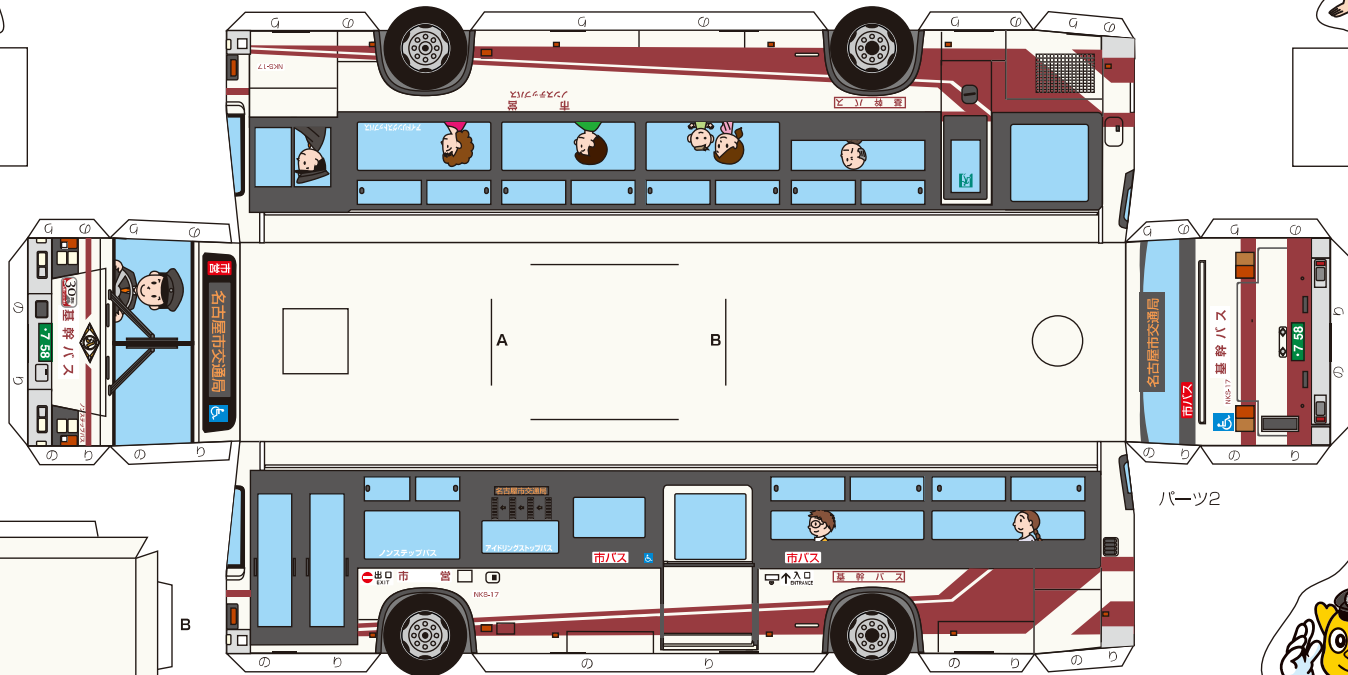

きかん しんで きまちせん
 これは基幹バスといって新出来町線という
 せん はし
 る線を走っているバスだよ。

パーツ1

パーツ2

パーツ3

作り方

- ① 全てのパーツを切り取ります。
- ② パーツ1をパーツ2に取り付けます。
- ③ パーツ2を組み立てます。
- ④ パーツ2にパーツ3を取り付けます。

名古屋市交通局