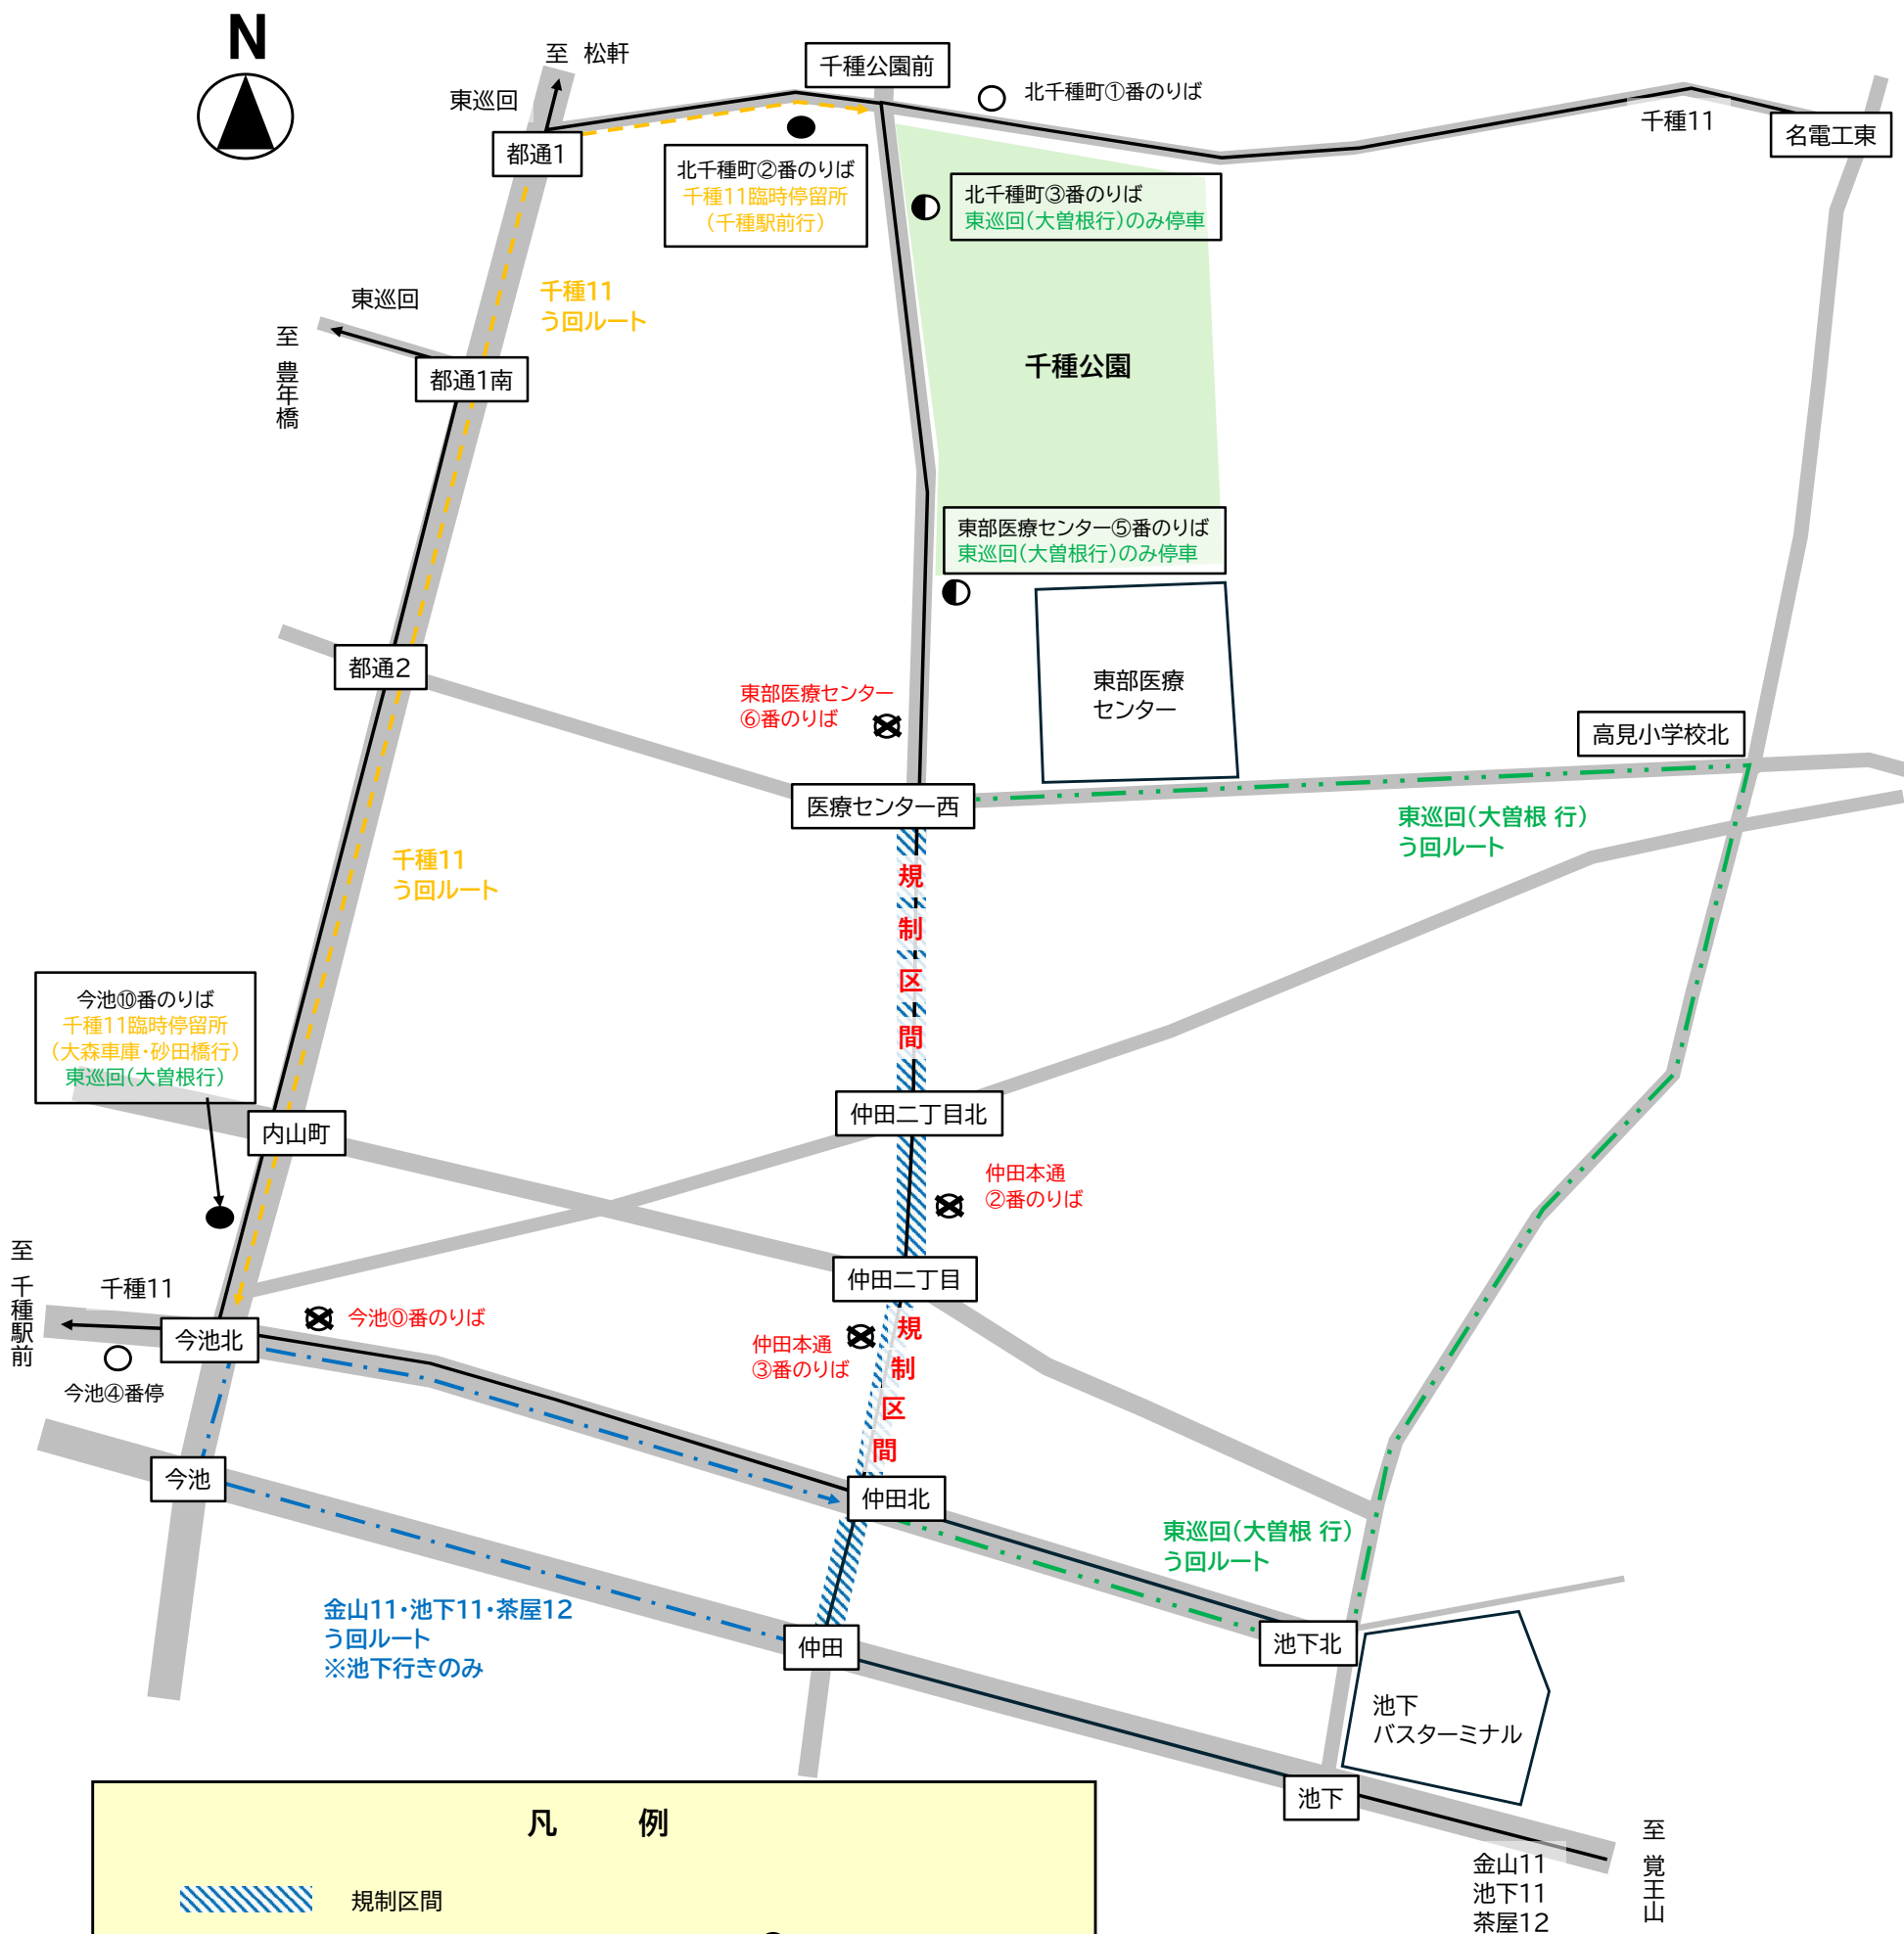

# 仲田本通夏まつり開催に伴う う回運行経路

規制日時 令和8年7月25日(土)・26日(日) 午後6時～午後9時

凡 例	
	規制区間
	通常経路
	金山11・池下11・茶屋12 う回経路 ※池下行きのみ
	千種11系統 う回経路
	東巡回系統 う回経路
	既設停留所
	既設の臨時停留所 (千種11・東巡回)
	一部休止停
	休止停