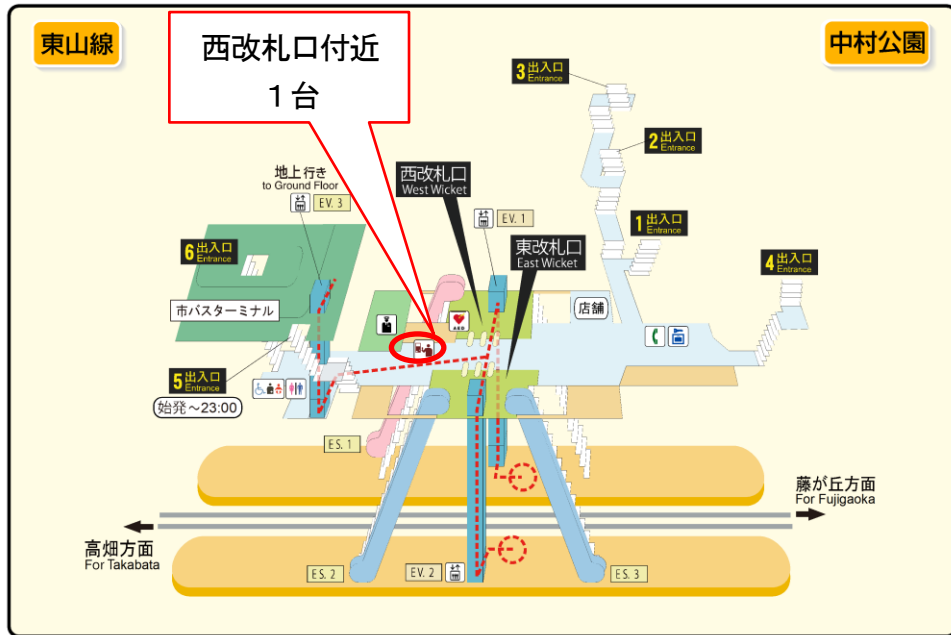

クレジットカードで定期券購入・払戻しできる券売機（ピンク色の券売機）の設置場所

高畑駅

# 中村公園駅

# 名古屋駅