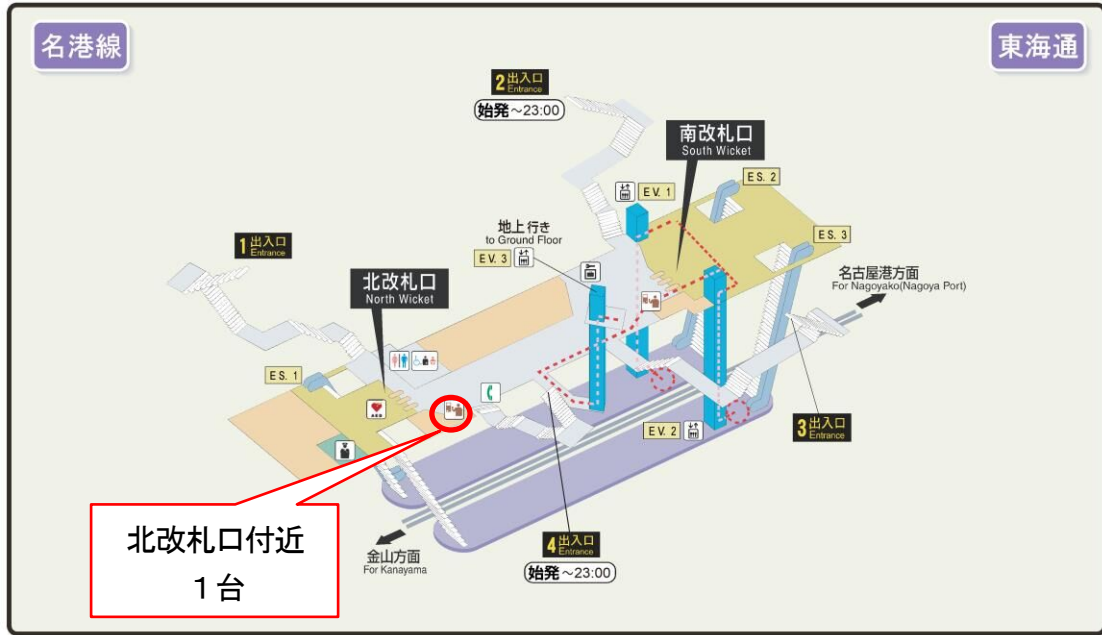

# 大曾根駅

# 新瑞橋駅

東海通駅

上小田井駅

御器所駅

赤池駅

徳重駅