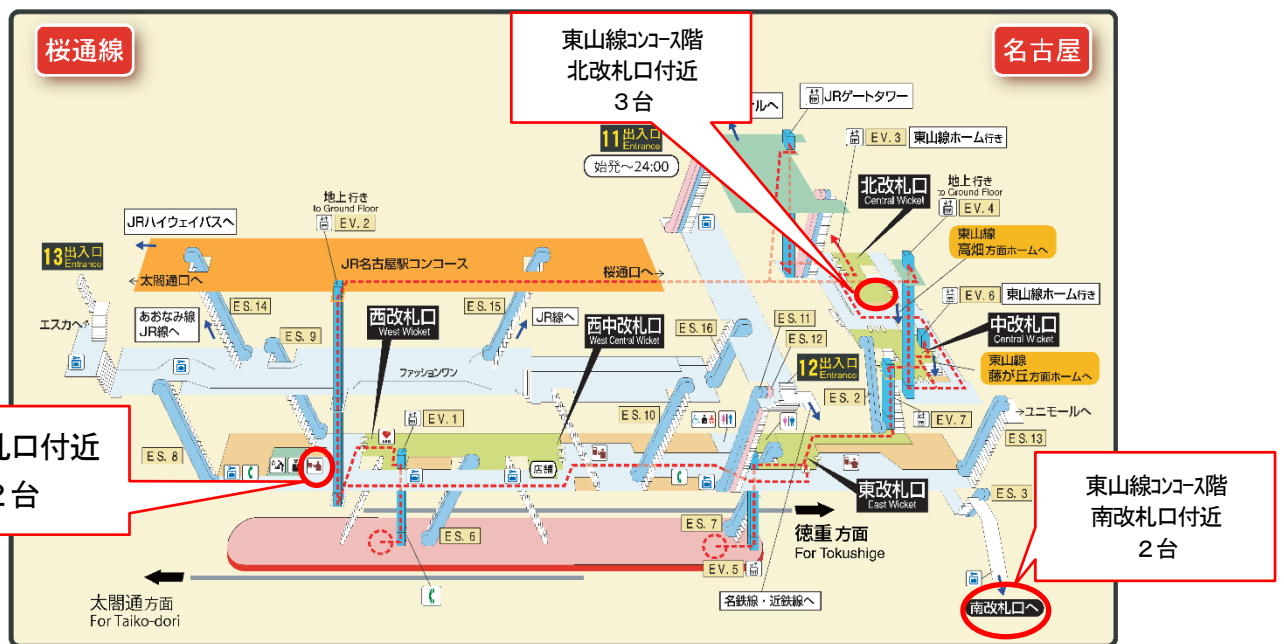

クレジットカードで定期券購入・払戻しできる券売機（ピンク色の券売機）の設置場所

高畑駅

# 中村公園駅

# 名古屋駅

# 新瑞橋駅

東海通駅

上小田井駅

御器所駅

赤池駅

徳重駅