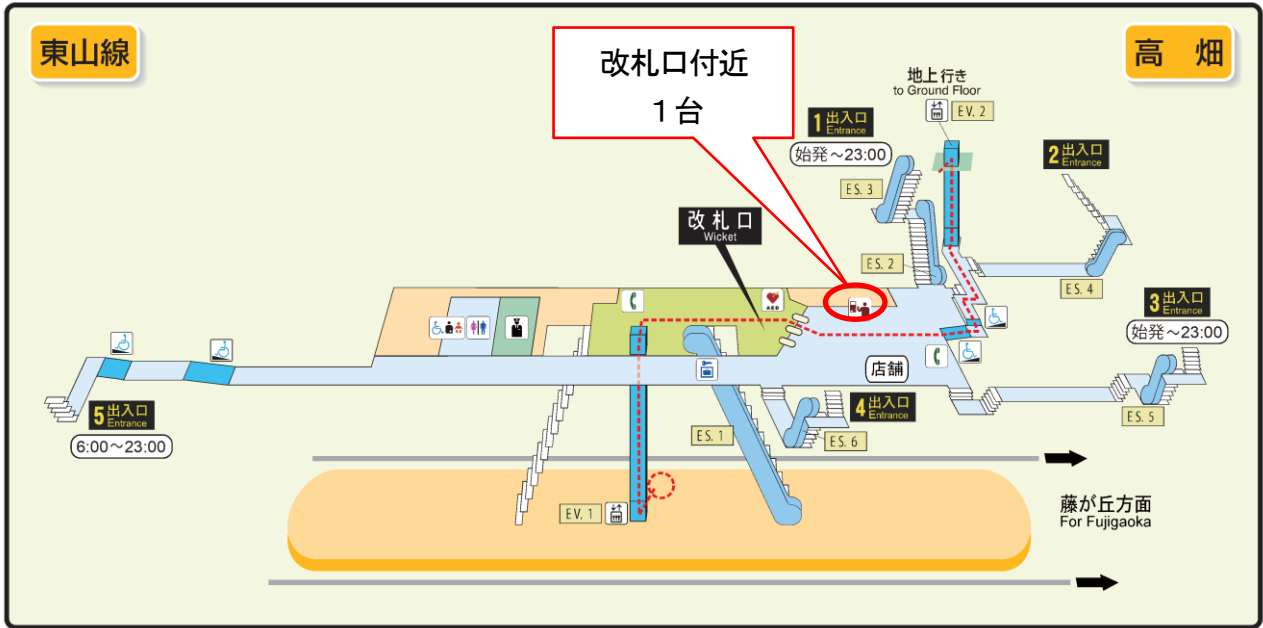

クレジットカードで定期券購入・払戻しできる券売機（ピンク色の券売機）の設置場所

高畑駅

# 中村公園駅

# 名古屋駅