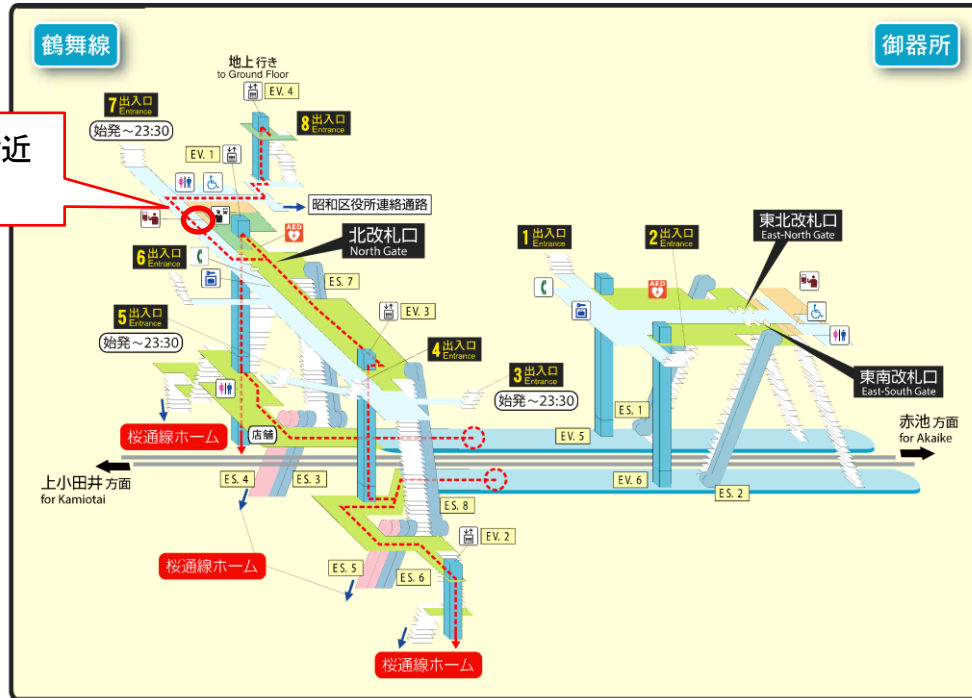

# 大曾根駅

# 新瑞橋駅

東海通駅

上小田井駅

御器所駅

赤池駅

徳重駅