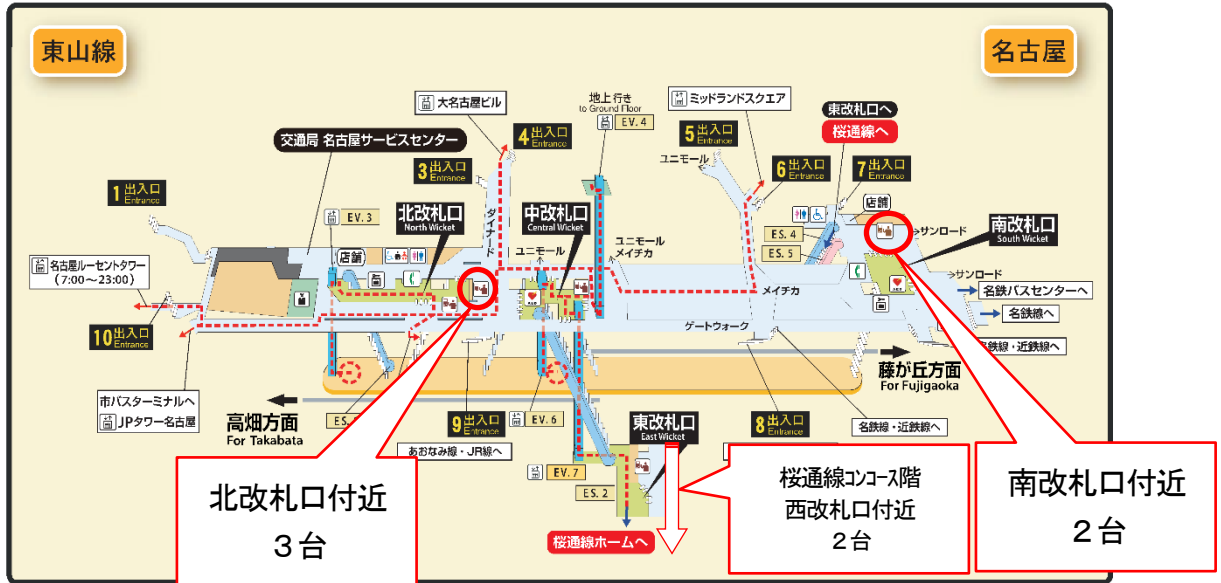

クレジットカードで定期券購入・払戻しできる券売機（ピンク色の券売機）の設置場所

高畑駅

# 中村公園駅

# 名古屋駅