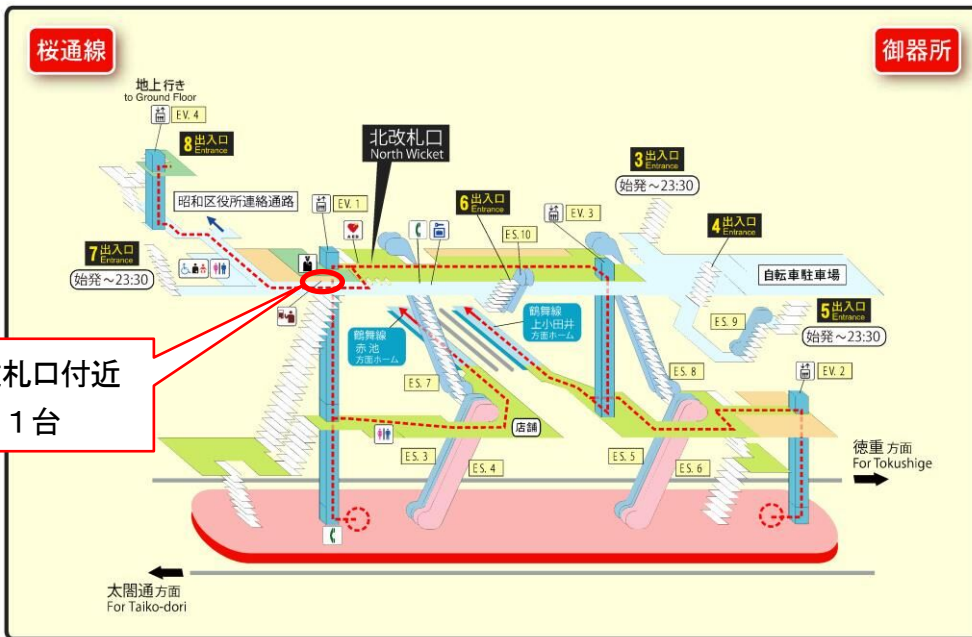

# 大曾根駅

# 新瑞橋駅

東海通駅

上小田井駅

御器所駅

赤池駅

徳重駅